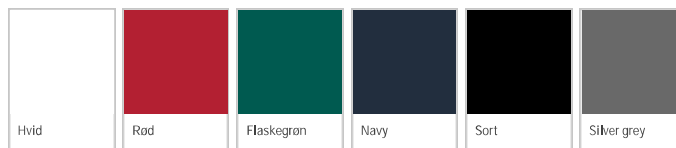

## FARVE

## BESKRIVELSE

Ekstra slidstærk to-farvet sweatshirt med rund hals. Dobbeltstikninger og rib ved hals, ærme og bund. Blød børstet inderside. Sweatshirten har gennemgået en forkrympningsproces ved meget høje temperaturer, både før og efter indfarvningen for ekstra stabilitet og lang levetid.