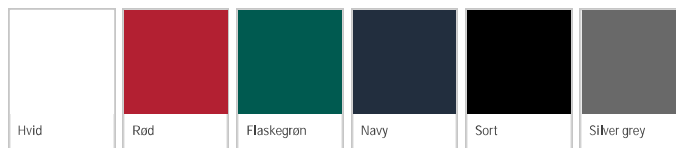

PRO wear polo | kontrast

PRODUKTBEKRIVELSE

Artikelnr.: 0322

Dato: 05.08.2015

NEW
STYLE

FARVE

BESKRIVELSE

Slidstærk to-farvet poloshirt. Nakke- og skulderbånd og nakkespejl. Poloshirten har gennemgået en forkrympningsproces ved meget høje temperaturer, både før og efter indfarvningen, for ekstra stabilitet og lang levetid.

50 % bomuld/50 % polyester
210-220 g
GAME PRO wear
XS, S, M, L, XL, 2XL, 3XL, 4XL, 5XL, 6XL

VASKEANVISNING

CERTIFICERING

LUGU

Adresse