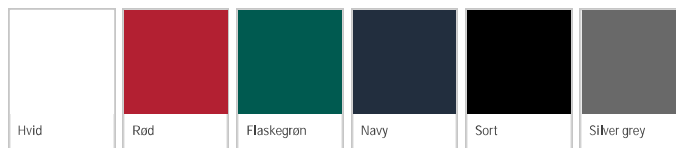

PRO wear T-shirt | kontrast

PRODUKTBEKRIVELSE

Artikelnr.: 0302

Dato: 05.08.2015

NEW
STYLE

FARVE

BESKRIVELSE

Ekstra slidstærk to-farvet T-shirt. Velkendte T-TIME detaljer, fire-lags halsrib, nakke- og skulderbånd og nakkespejl. T-shirten har gennemgået en forkrympningsproces ved meget høje temperaturer, både før og efter indfarvningen for ekstra stabilitet og lang levetid.